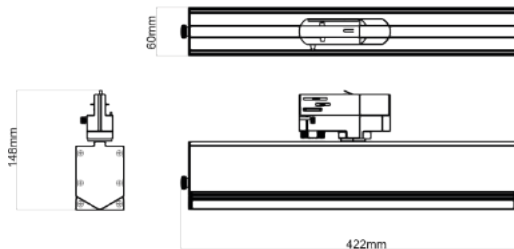

Dimension Diagram

40W