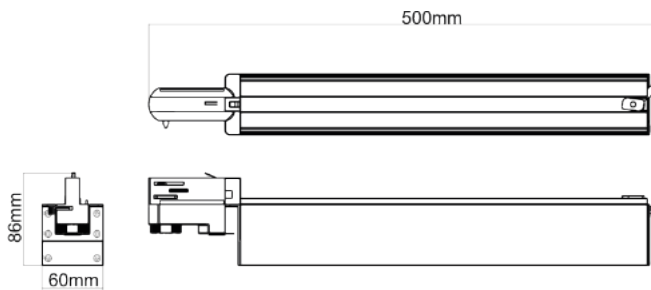

Dimension Diagram

40W